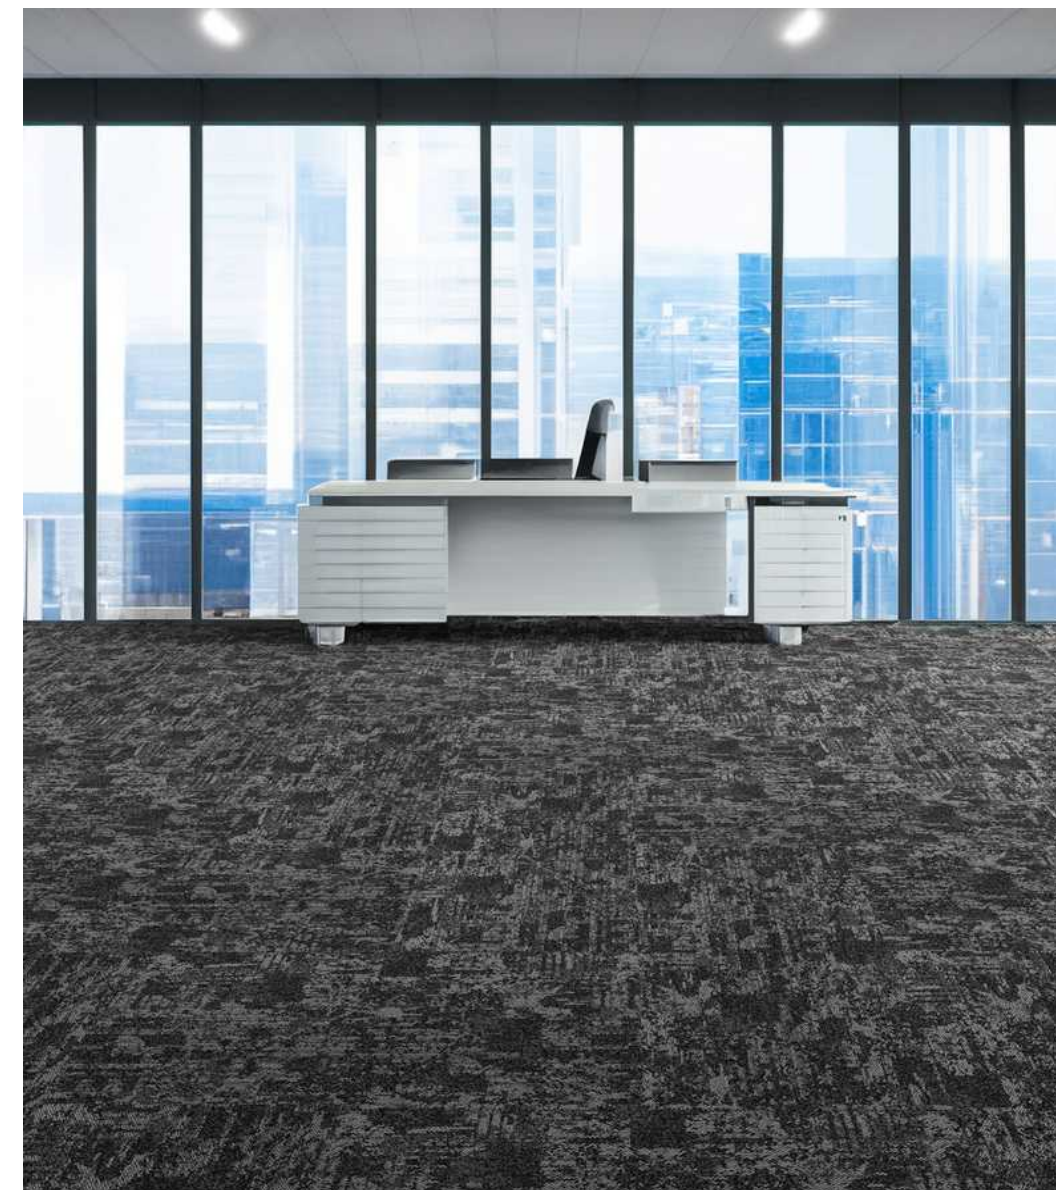

TRAFICO : COMERCIAL

ROMEO 559

FORMATO : 50 CM X 50 CM

ALTURA: 6.0 MM

PESO: 560 G/ M2

COMPOSICION: 100% NYLON

BACKING : STABLESHIELD - 100% VINILO

TRAFICO : COMERCIAL