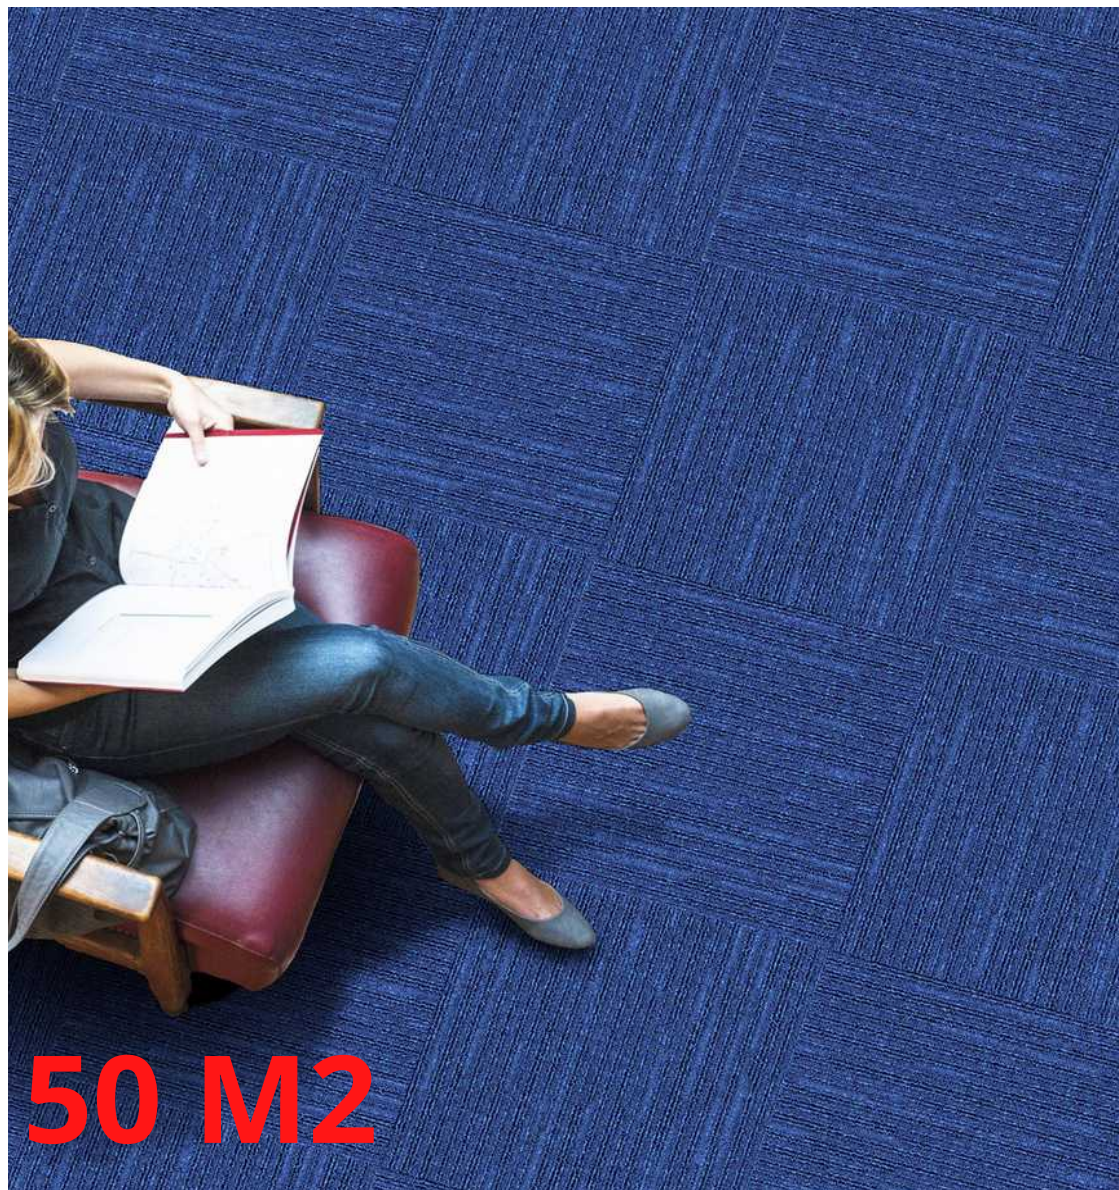

50 M2

ENCORE 758

FORMATO : 50 CM X 50 CM

ALTURA: 7.5 MM

PESO: 750 G/ M2

COMPOSICION: 100% NYLON

BACKING : STABLESHIELD - 100% VINILO

TRAFICO : COMERCIAL